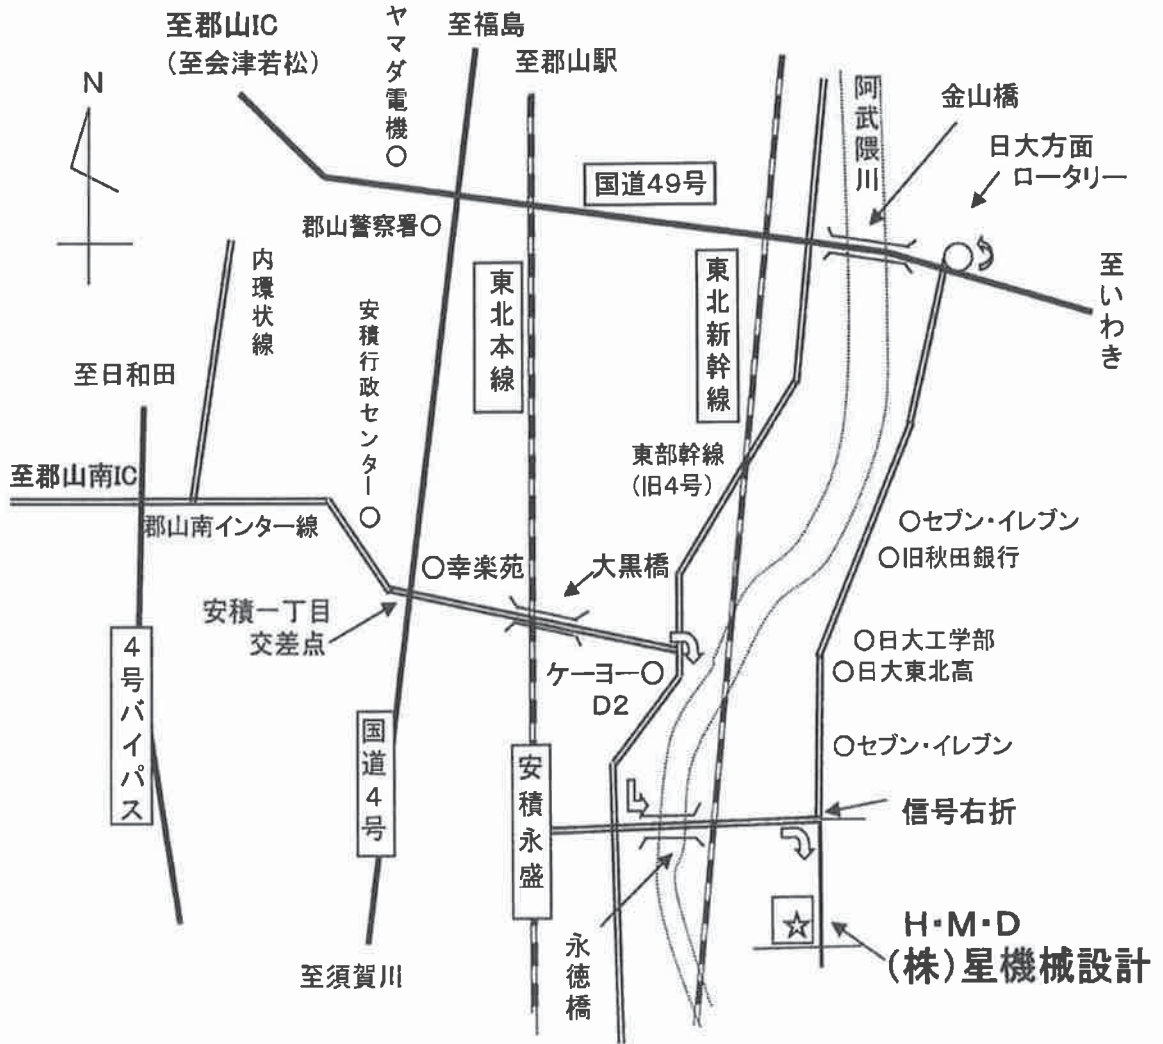

ご案内図

アクセス

- * 安積永盛駅から、約600m。永徳橋を過ぎたら最初の信号を右折、4軒目です。
- * 安積南ICから当社まで、約7.2km。安積一丁目交差点からは約1.6kmです。
- * 国道49号利用の場合、金山橋(ロータリー)から当社まで、約2kmです。